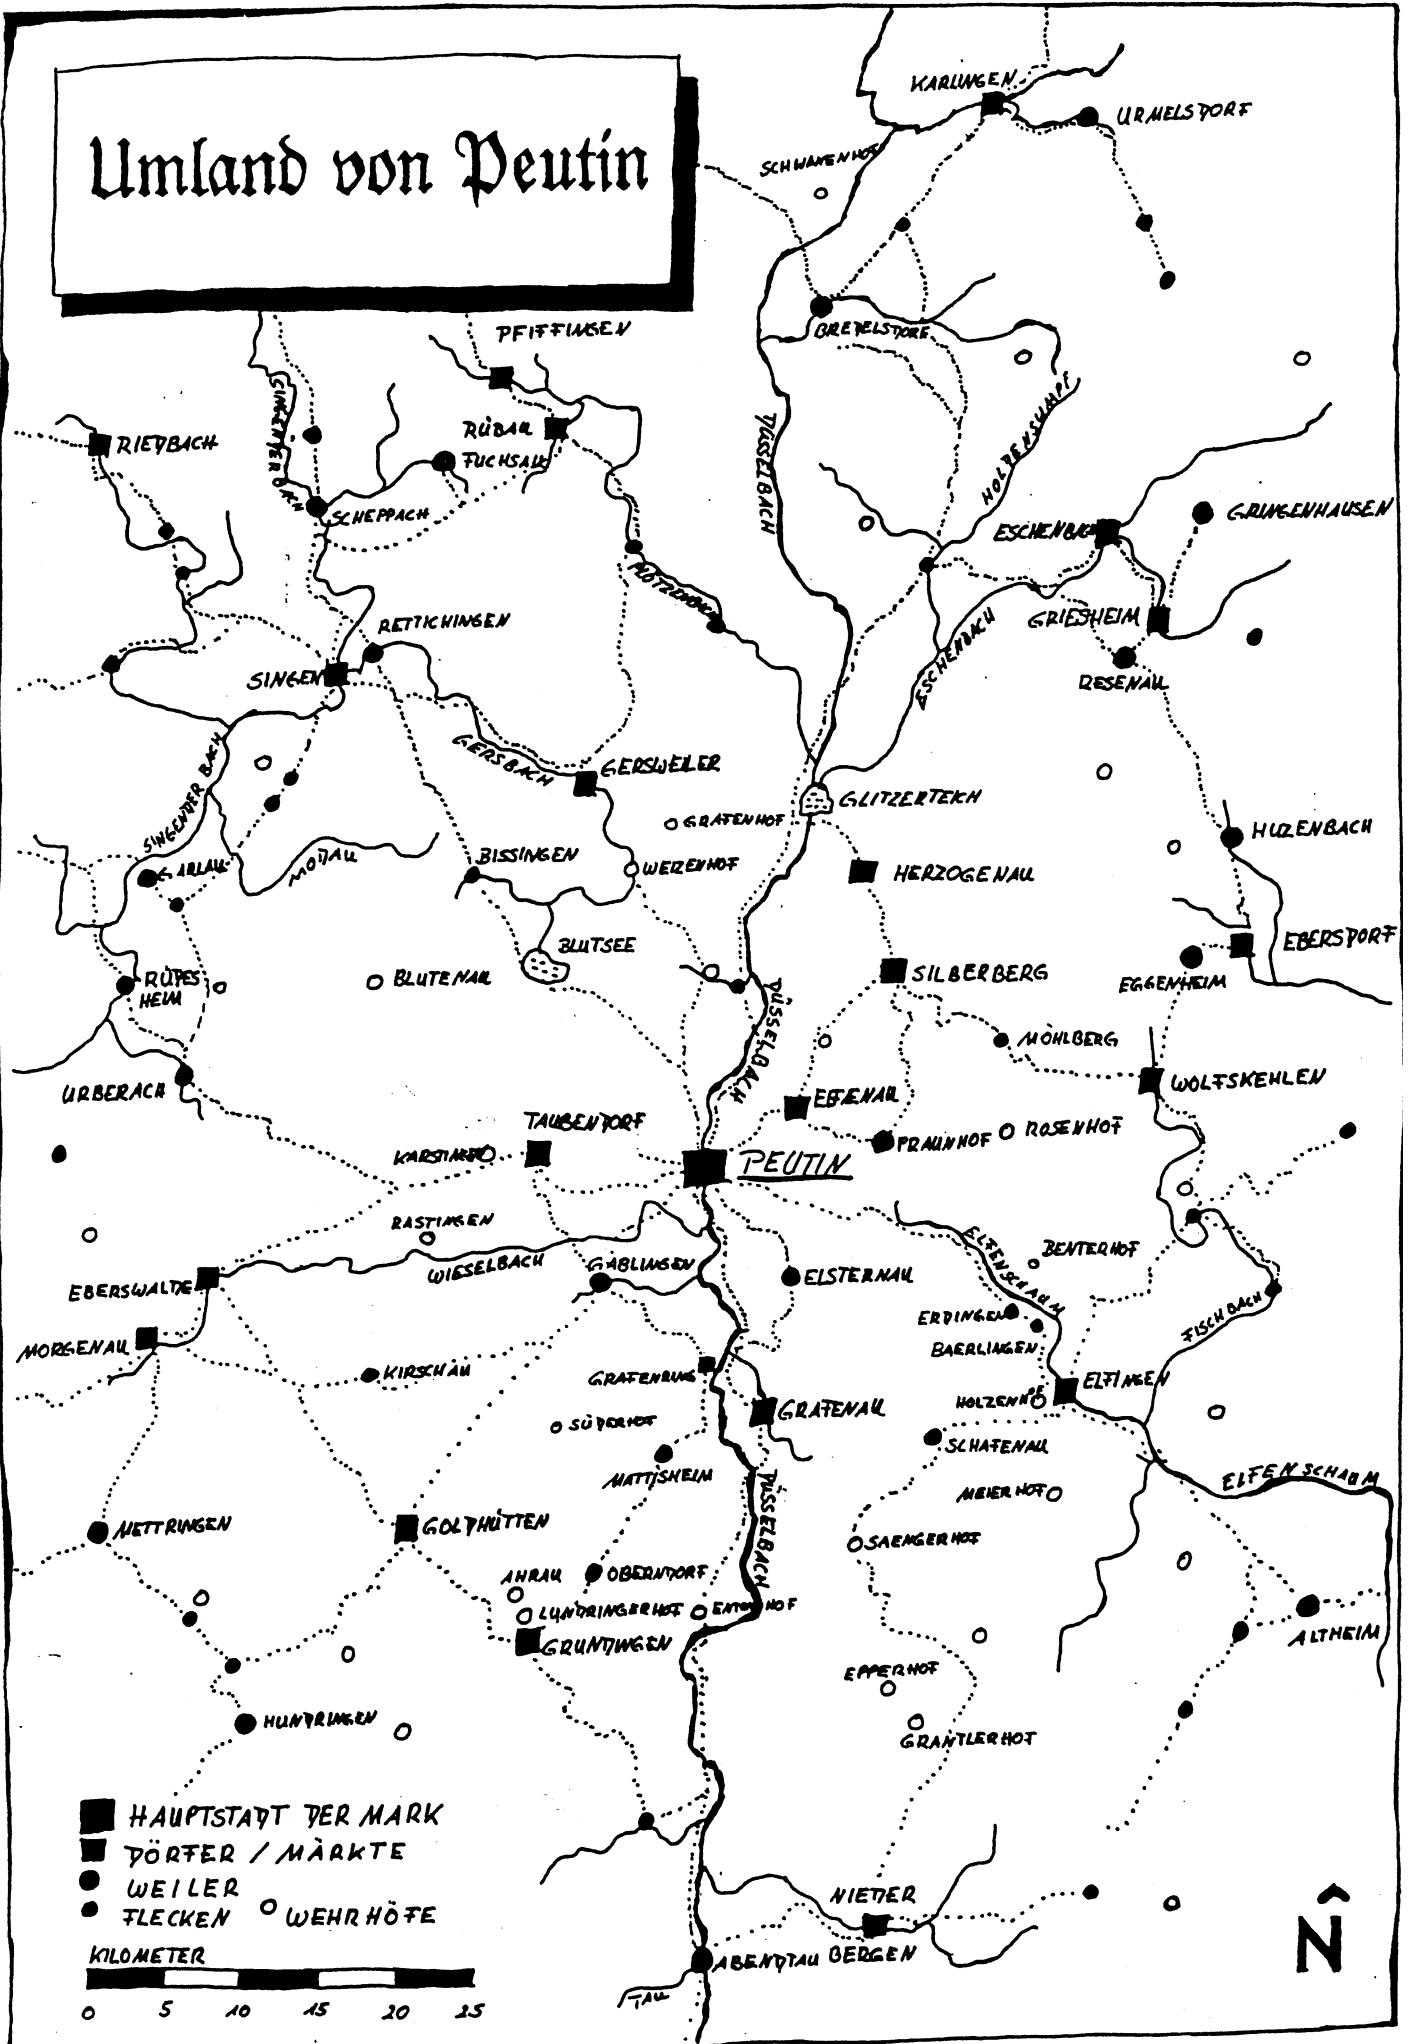

Übersichtskarte des Herzogtums Sambur

Umland von Peutin

Die Legende zum Stadtplan Peutins

Die Altstadt

- 1 Die Veste Peutin
- 2 Haus Rüdiger (Clanthernhaus)
- 3 Haus Hermann (Clanthernhaus)
- 4 Wolfshaus (Clanthernhaus)
- 5 Das Schöpferhaus
- 6 Das Stadthaus
- 7 Das Falkenhaus
- 8 Haus Alba
- 9 Das Wachhaus
- 10 Das Geldhaus
- 11 Das Zeughaus
- 12 Die Häuser der Heiler
- 13 Das Haus der Hexergilde
- 14 Verliese und Kerker
- 15 Das Haus der Händlergilde
- 16 Haus der Leibwache des Königs
- 17 "Die Kneipe"
- 18 "Zum Goldenen Grafen"
- 19 "Die Zwiebel"
- 20 "Das Dicke Einhorn"
- 21 "Zur leichten Rose"

- a Reutertor
- b Mühlentor
- c Rotes Tor
- d Eiertor
- e Mitteltor
- f Hafentor
- g Zolltor
- h Bautor
- i Rittertor

Die Hofgartenstadt

- 22 Das Elbenhaus
- 23 Das Inselhaus
- 24 Das Zeughaus
- 25 Der Hofgarten