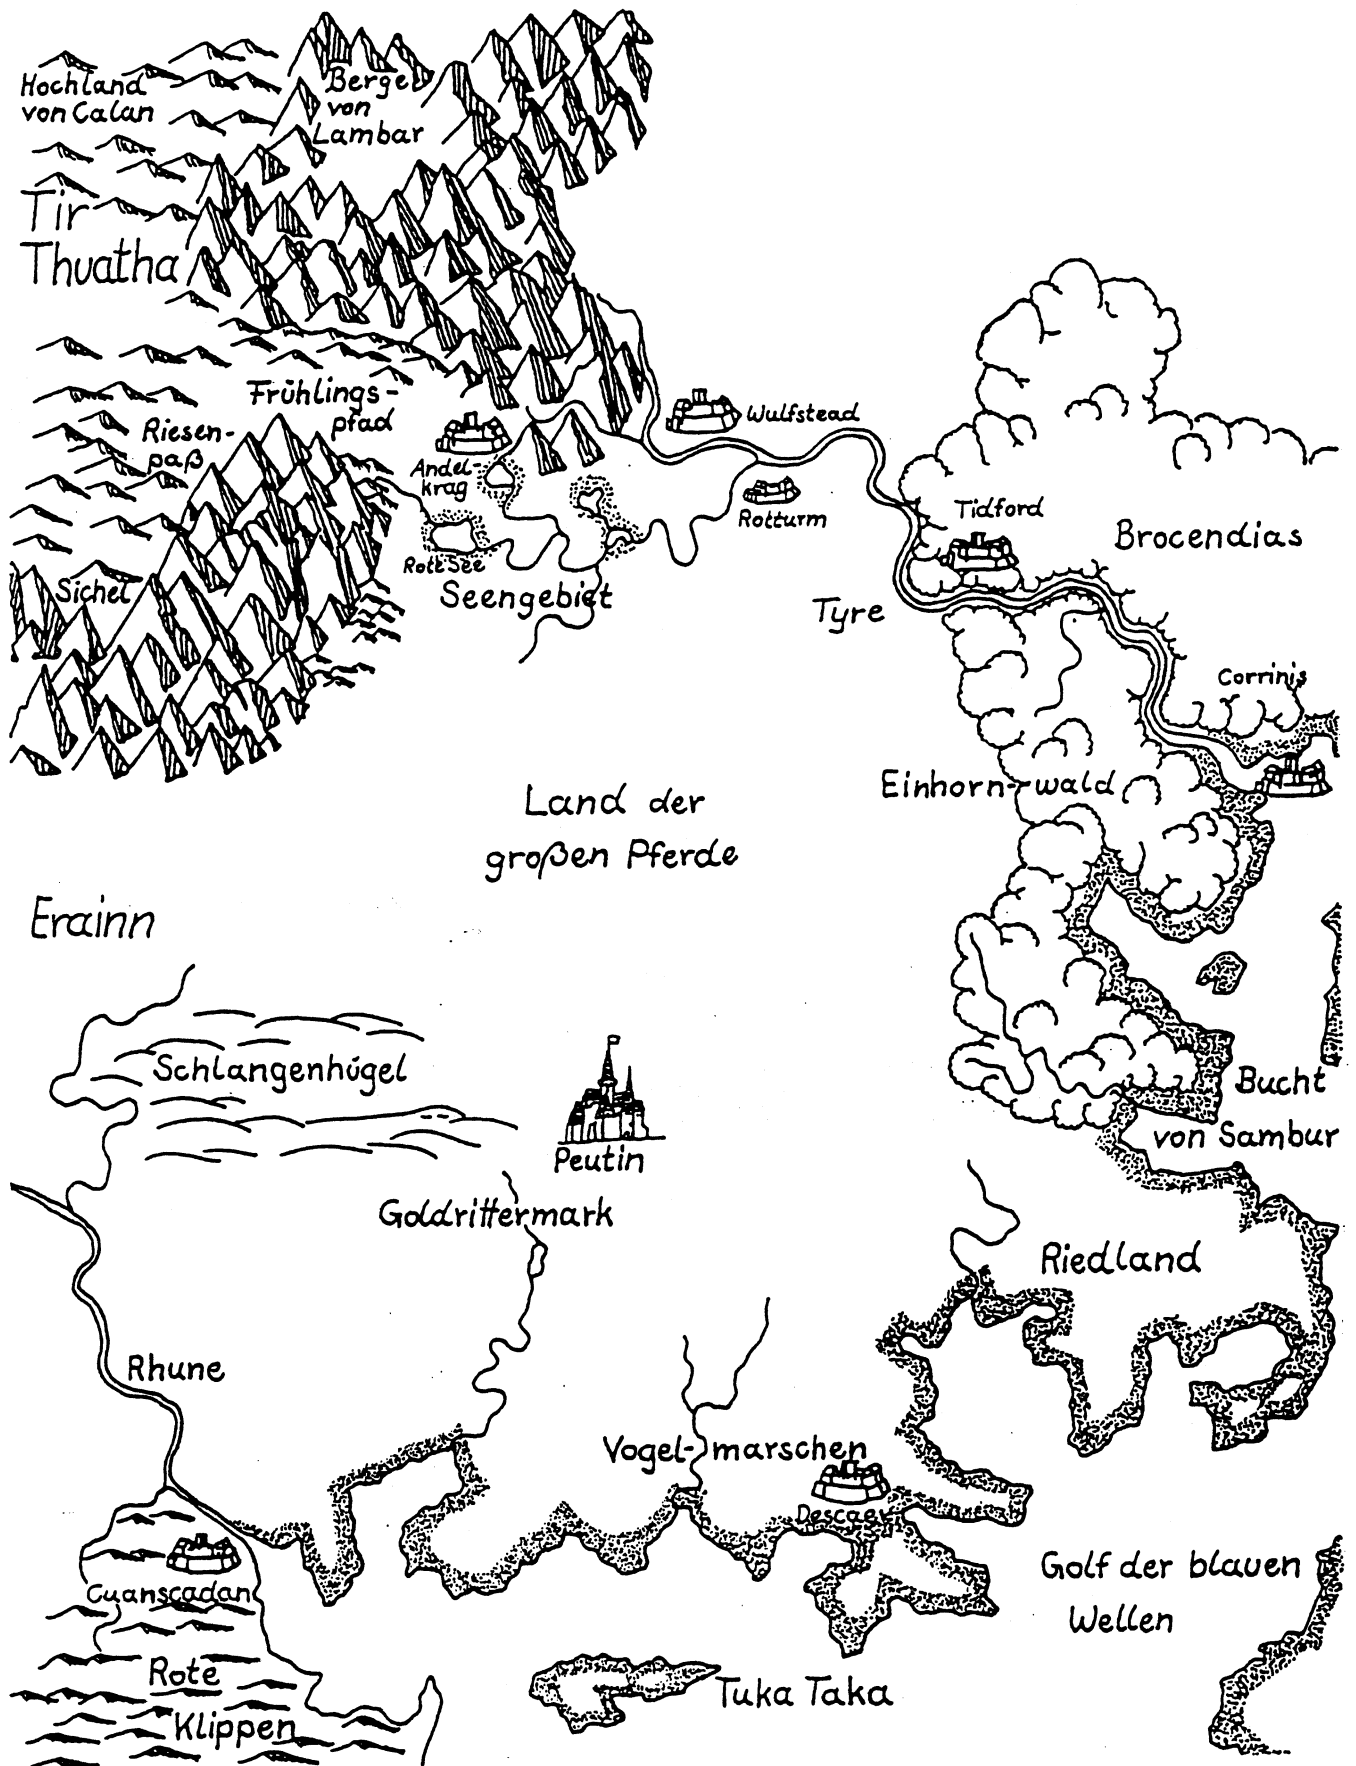

Übersichtskarte des Herzogtums Sambur

Umland von Peutin

Die Legende zum Stadtplan Peutins

Die Altstadt

- 1 Die Veste Peutin
- 2 Haus Rüdiger (Clanthernhaus)
- 3 Haus Hermann (Clanthernhaus)
- 4 Wolfshaus (Clanthernhaus)
- 5 Das Schöpferhaus
- 6 Das Stadthaus
- 7 Das Falkenhaus
- 8 Haus Alba
- 9 Das Wachhaus
- 10 Das Geldhaus
- 11 Das Zeughaus
- 12 Die Häuser der Heiler
- 13 Das Haus der Hexergilde
- 14 Verliese und Kerker
- 15 Das Haus der Händlergilde
- 16 Haus der Leibwache des Königs
- 17 "Die Kneipe"
- 18 "Zum Goldenen Grafen"
- 19 "Die Zwiebel"
- 20 "Das Dicke Einhorn"
- 21 "Zur leichten Rose"

- a Reutertor
- b Mühlentor
- c Rotes Tor
- d Eiertor
- e Mitteltor
- f Hafentor
- g Zolltor
- h Bautor
- i Rittertor

Die Hofgartenstadt

- 22 Das Elbenhaus
- 23 Das Inselhaus
- 24 Das Zeughaus
- 25 Der Hofgarten

Die Brücken Peutins

- A Reubenbrücke
- B Mühlsteinbrücke
- C Rotgrabenbrücke
- D Friedrichsbrücke
- E Möllbarthbrücke
- F Emanuelsbrücke
- G Einhornfurt
- H Michaelisbrücke
- I Eselsbrücke
- J Siegfriedsbrücke
- K Bärenstieg
- L Karlssteg
- M Prinzenkiste
- N Zehntbrücke
- O Hermannsfurt
- P Schlangenbogen
- Q Mährenbrücke
- R Opernsteg